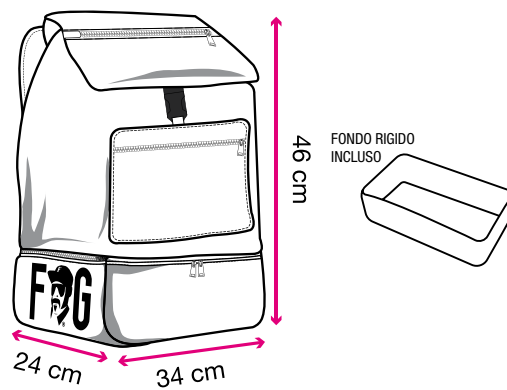

1509: Amaranato - Blu
Bordeaux - Blue

ZAINO FONDO RIGIDO

€ 27,00 +iva

Zaino / Backpack

100% POLYESTER

Taglie Disponibili / Size Available:

TG.UNICA / ONE SIZE

12: Nero / Black