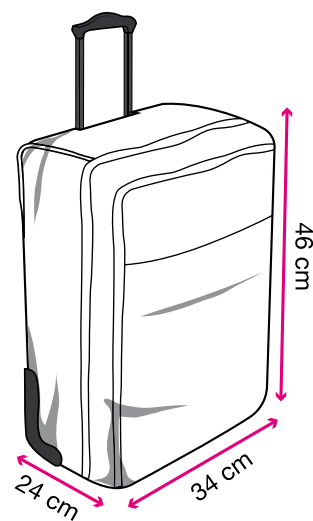

TROLLEY VIAGGIO

€ 75,00 +iva

Giacca Rappresentanza / Representation sweatshirt:

100% POLYESTER

Taglie Disponibili / Size Available:

TG.UNICA / ONE SIZE

12: Nero / Black